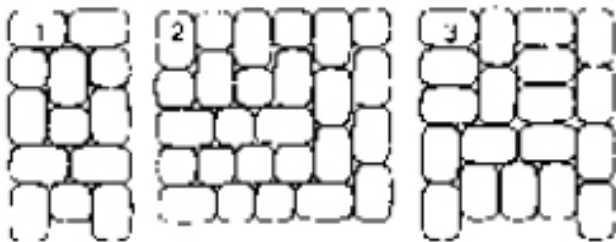

CLASSICO

LÄGGNINGSMÖNSTER, nr 1

Cirkelnummer	Utsides radie i cm	Antal små cirkelstenar	Antal stora cirkelstenar	Antal normalstenar		Antal 1,5 normalstenar
						
1	15,50	8		1		
2	27,00		14			
3	38,50		21			
4	50,00		13	13		
5	61,50		16	17		
6	73,00		20	20		
7	84,50			42		
8	96,00			48	eller	33
9	107,50			54	eller	37
10	119,00			62	eller	41
11	130,50			68	eller	45
12	142,00			74	eller	49
13	153,50			80	eller	53
14	165,00			86	eller	57
15	176,50			93	eller	62
16	188,00			99	eller	66
17	199,50			105	eller	70
18	211,00			111	eller	74
19	222,50			118	eller	78
20	234,00			124	eller	83
	Summa	8	84	1214		748

CLASSICO

LÄGGNINGSMÖNSTER, nr 2

Antal sten/m² för de visade
läggningmönstren nr 1-11

Läggning- mönster	Normal- sten	1,5 Normal- sten
1	25	34
2	29	31
3	-	51
4	38	25
5	25	34
6	37	27
7	35	27
8	19	38
9	12	43
10	26	32
11	-	50