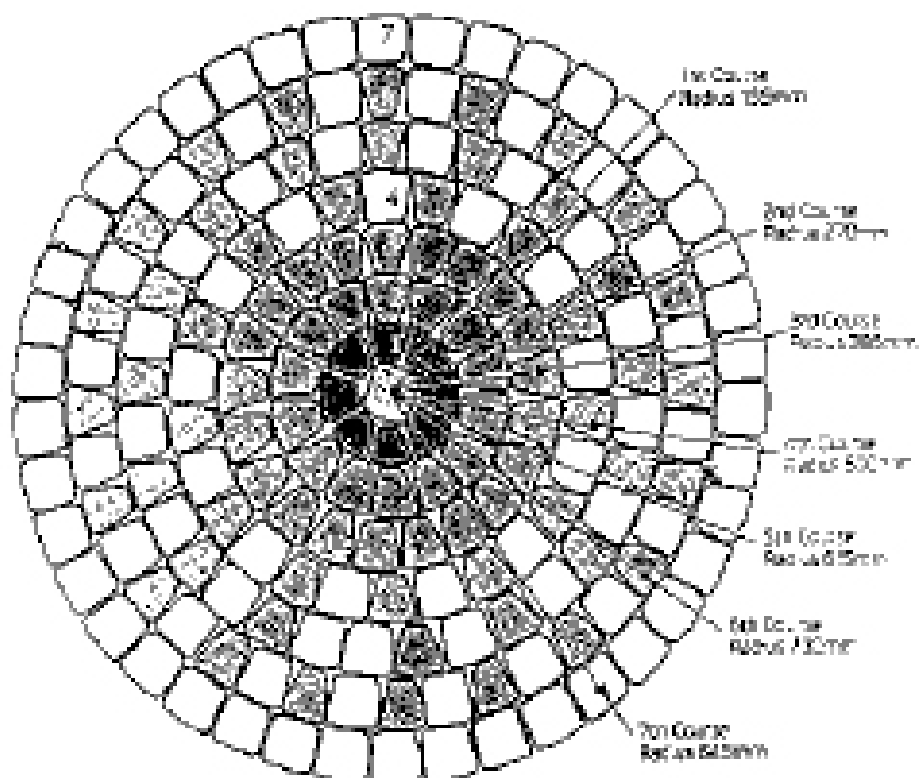

CLASSICO

LÄGGNINGSMÖNSTER, nr 1

Cirkelnummer	Utsides radie i cm	Antal små cirkelstenar	Antal stora cirkelstenar	Antal normalstenar		Antal 1,5 normalstenar
						
1	15,50	8		1		
2	27,00		14			
3	38,50		21			
4	50,00		13	13		
5	61,50		16	17		
6	73,00		20	20		
7	84,50			42		
8	96,00			48	eller	33
9	107,50			54	eller	37
10	119,00			62	eller	41
11	130,50			68	eller	45
12	142,00			74	eller	49
13	153,50			80	eller	53
14	165,00			86	eller	57
15	176,50			93	eller	62
16	188,00			99	eller	66
17	199,50			105	eller	70
18	211,00			111	eller	74
19	222,50			118	eller	78
20	234,00			124	eller	83
	Summa	8	84	1214		748

CLASSICO

LÄGGNINGSMÖNSTER, nr 2

Antal sten/m² för de visade
läggningmönstren nr 1-11

Läggning- mönster	Normal- sten	1,5 Normal- sten
1	25	34
2	29	31
3	-	51
4	38	25
5	25	34
6	37	27
7	35	27
8	19	38
9	12	43
10	26	32
11	-	50