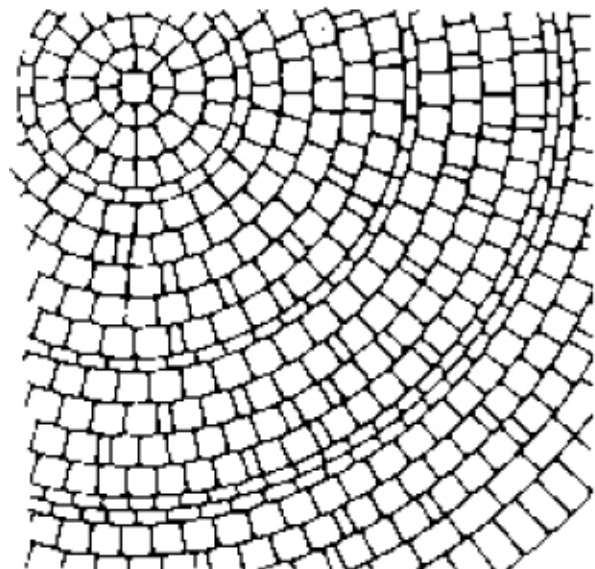

CLASSICO

LÄGGNINGSMÖNSTER, nr 1

Cirkelnummer	Utsides radie i cm	Antal små cirkelstenar	Antal stora cirkelstenar	Antal normalstenar		Antal 1,5 normalstenar
						
1	15,50	8		1		
2	27,00		14			
3	38,50		21			
4	50,00		13	13		
5	61,50		16	17		
6	73,00		20	20		
7	84,50			42		
8	96,00			48	eller	33
9	107,50			54	eller	37
10	119,00			62	eller	41
11	130,50			68	eller	45
12	142,00			74	eller	49
13	153,50			80	eller	53
14	165,00			86	eller	57
15	176,50			93	eller	62
16	188,00			99	eller	66
17	199,50			105	eller	70
18	211,00			111	eller	74
19	222,50			118	eller	78
20	234,00			124	eller	83
	Summa	8	84	1214		748

CLASSICO

LÄGGNINGSMÖNSTER, nr 2

Antal sten/m² för de visade
läggningmönstren nr 1-11

Läggning- mönster	Normal- sten	1,5 Normal- sten
1	25	34
2	29	31
3	-	51
4	38	25
5	25	34
6	37	27
7	35	27
8	19	38
9	12	43
10	26	32
11	-	50